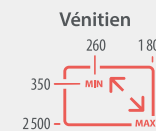

ProScreen® 57   ProScreen® 75 et 85

Face   Tableau   Clipsable*   Déportée*

Coulisses

Sans perçage

Coulisses   10°/

Sans perçage

15°/

Sans perçage

15°/

* non dispo pour l'occultant