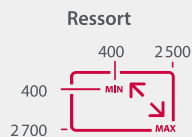

MF50 Plus

Cette moustiquaire est un produit extrêmement complet et ajustable grâce à ses embouts et coulisses télescopiques.