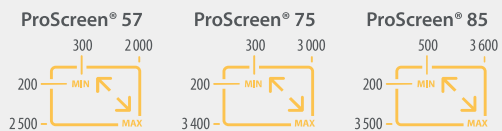

ProScreen® 57 Entre Parclose

Pose facile sur l'ouvrant de la fenêtre, sans perçage. Existe en version occultant.