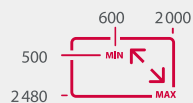

NOUVEAU

MF50 Estetika

Design esthétique et conception anti-punaise. Vitesse et facilité de pose avec système de pression. Ajustable grâce au système de contrecousses.