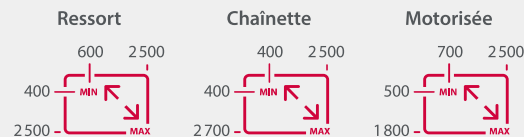

MFIX

Cadre fixe et discret : idéale pour les ouvertures n'exigeant pas de passage.

Les dimensions mini/maxi

Les manœuvres

Les types de poses