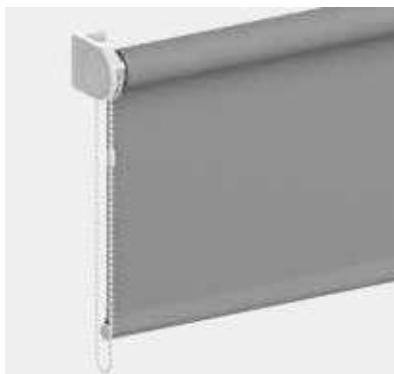

Aide au choix

Intérieur

LES ROULEAUX

EOS® 500 S
Simple et efficace pour les dimensions courantes. Existe avec un profil de pose facile.