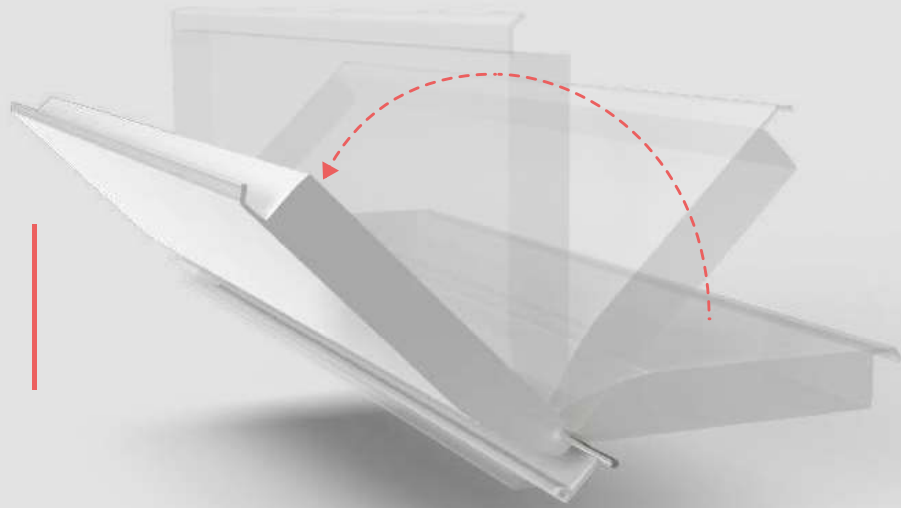

Nombreuses configurations spécifiques possibles.

LED intégrée dans le tube de renfort du chéneau central, pour une ouverture des lames sans perte d'éclairage.

Moteur puissant et silencieux.

La conception de la pergola permet à tous les éléments drainant l'eau de s'acheminer dans le poteau afin de s'évacuer.

Les lames double peau, en aluminium extrudé, possèdent un embout anti-fuite et sont inclinées pour éviter les eaux stagnantes.

Ouverture de lame
de 0 à 135°
Grande largeur pour
augmenter la luminosité

STRUCTURE