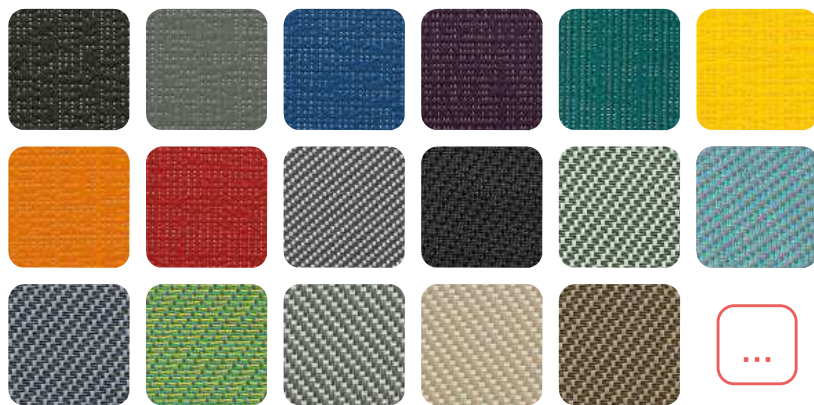

1 Couleur de structure

Si vous optez pour l'option Screenéo afin de compléter votre pergola bioclimatique ou votre Aluloge, la structure aluminium du store sera de la même couleur.

Toutefois si vous souhaitez habiller votre habitation avec notre store, 12 coloris sablés standards s'offrent à vous et 750 autres RAL sont en option. Le laquage est labellisé QUALICOAT et QUALILAQUAGE. Retrouvez toutes nos teintes page 3.

2 Type de pose

Deux types de pose sont possibles en fonction de vos besoins. Dans les pergolas bioclimatiques et Aluloges, ils seront directement posés en feuillure pour garder l'allure épurée. Par ailleurs, vous pouvez opter pour une pose dite « en applique ».

3 Grand choix de toile

Nous vous proposons un grand choix de toile pour colorer votre quotidien. Unie ou bicolore, choisissez la toile qui vous correspond parmi les nuanciers Soltis 92 ou Sergé 600.