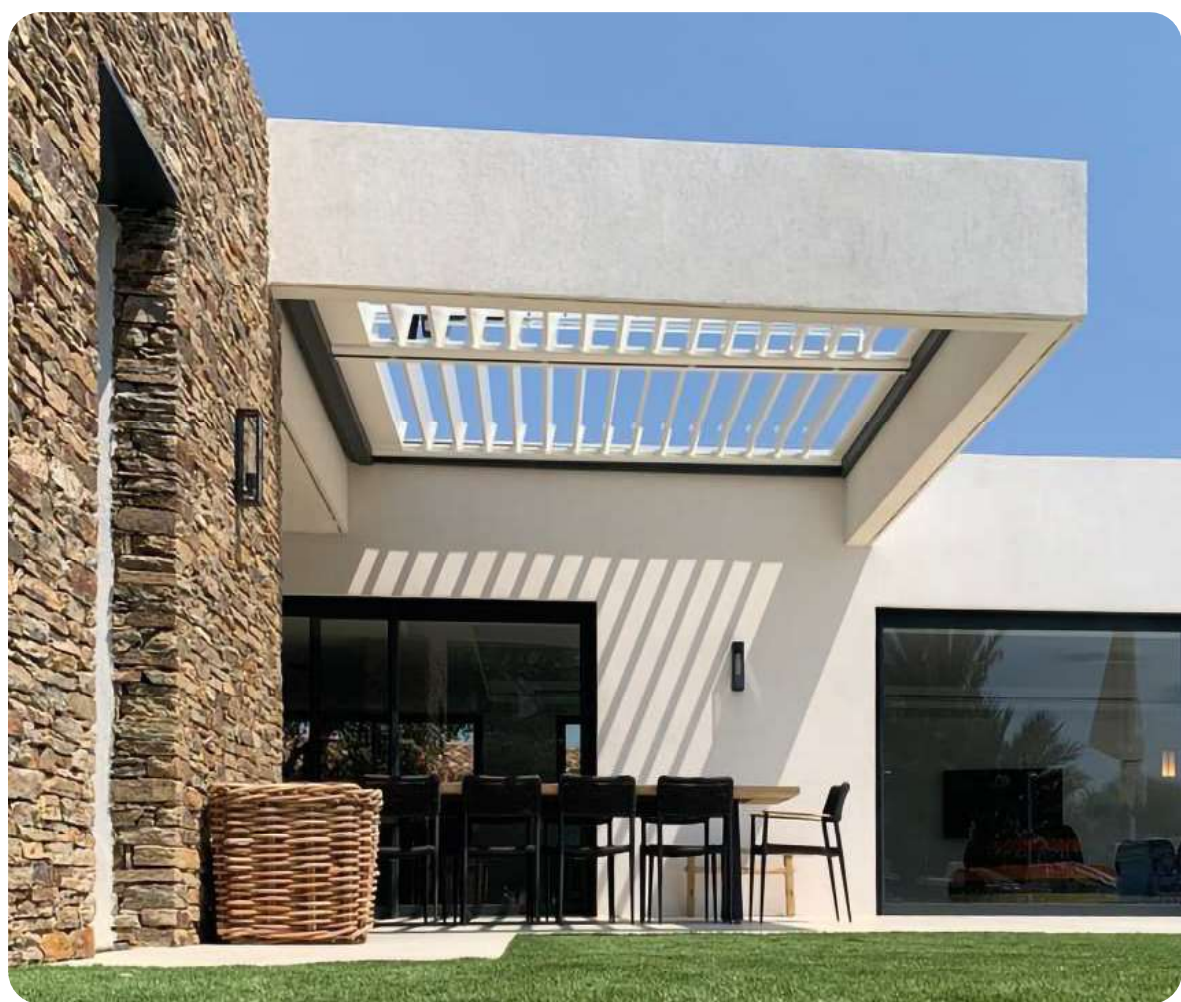

PERGOLA BIOCLIMATIQUE

ALULOGE

VOILE D'OMBRAGE

SCREENÉO

CLAUSTRALU

www.lisudestems.fr