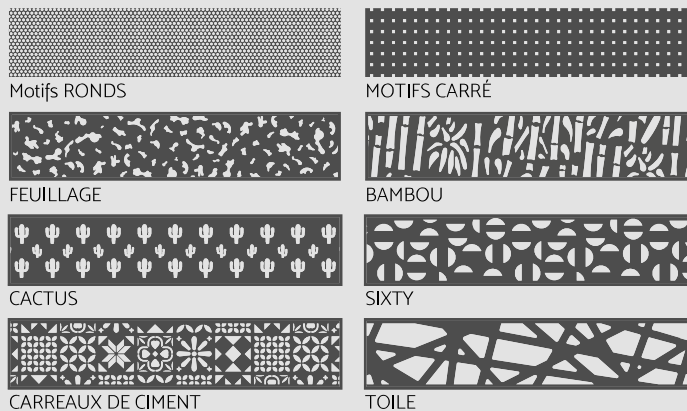

BICOLORE

12 teintes sablées standards* ou 750 autres RAL en option viennent compléter cette personnalisation. Optez pour une ou plusieurs lames bicolores, selon vos envies.

TÔLE PERFORÉE ou DÉCOUPE LASER

VERRE CLAIR ou VERRE SABLÉ

Intégrer du verre dans votre claustralu vous procurera un apport de lumière supplémentaire. Claire ou sablée, cette configuration vous donnera entière satisfaction.

LAME PETIT-BOIS

Composé d'aluminium extrudé, la lame Petit-Bois a été conçue pour créer un esprit de bardage bois.

***NOS TEINTES STANDARDS SABLÉES**

+750 AUTRES RAL EN OPTION
FINITION SABLÉE, MATE OU BRILLANTE

****NOS MOTIFS DE TÔLES**