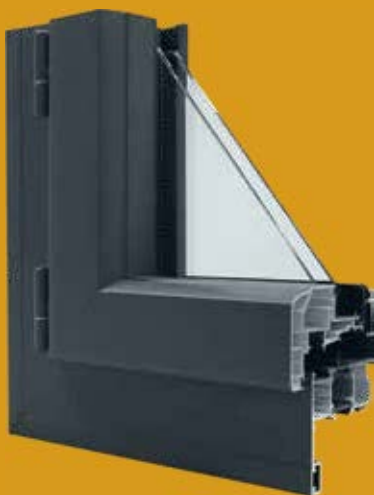

## LA PERFECTION DU DÉTAIL

- 1 | Système d'ouvrant caché, gain en clair de vitrage
- 2 | Poignée Cuadro décentrée à la couleur de la menuiserie, parmi les 11 couleurs préférentielles