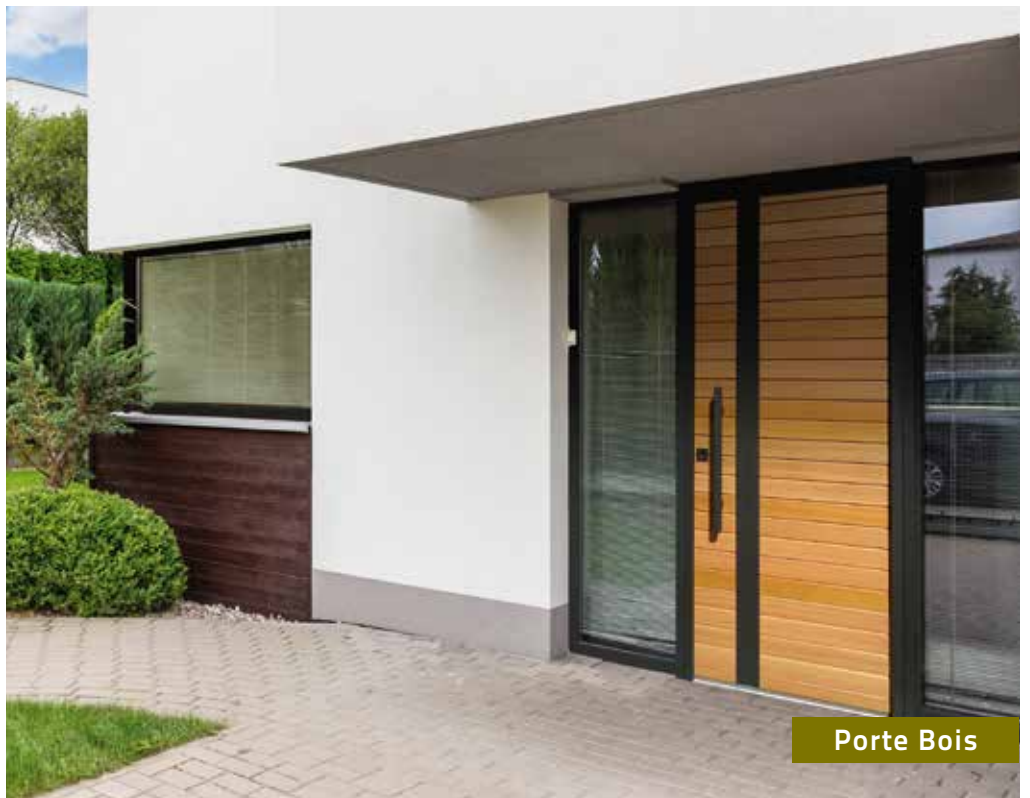

# INVITEZ VOS ENVIES

Qu'elle soit classique, contemporaine ou design, la porte d'entrée est le reflet de la personnalité de la maison et de ses occupants. L'excellence Terres de Fenêtre, c'est offrir des portes d'entrée de qualité avec un large choix de formes, matières et motifs pour épouser le style unique de chaque habitation.

Demandez  
le catalogue  
complet de  
nos portes d'entrée

Porte ALU monobloc

Porte Acier monobloc

Porte Bois

“ Faire bonne impression  
participe aussi  
au mieux-être quotidien ! ”

Alix - Lyon

Porte ALU  
parclosée