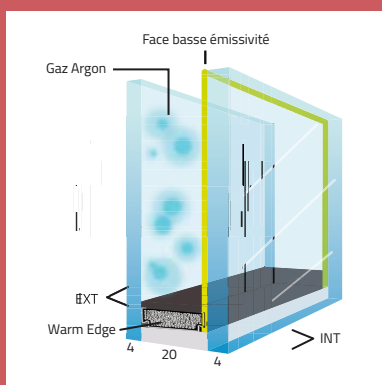

VITRAGE DÉCO

Pour masquer la vision de jour comme de nuit sans bloquer la lumière du jour et se préserver ainsi des regards extérieurs en toute quiétude.

LES COEFFICIENTS

U_w : La transmission thermique ($W/m^2.K$), exprime la capacité d'une fenêtre à conserver la température intérieure. **Plus le coefficient U est faible, plus la fenêtre est isolante.**

S_w : Le facteur solaire traduit la capacité de la paroi vitrée à transmettre la chaleur du soleil. C'est une valeur comprise entre 0 et 1. **Plus sa valeur est élevée, plus les apports de chaleur sont importants.**

TL_w : La transmission lumineuse par fenêtre désigne la capacité d'une paroi vitrée à transmettre la lumière naturelle à l'intérieur d'une pièce. C'est le rapport entre la lumière totale transmise à travers la fenêtre et la lumière incidente. **Coefficient compris entre 0 et 1.**

A.E.V : Classement qui atteste des niveaux d'étanchéité à l'eau, l'air et à la résistance au vent de la menuiserie.

Air (A) : Valeur comprise entre 1 (faible niveau) et 4 (très bon niveau)

Eau (E) : Valeur comprise entre 1 (faible niveau) et 9 (très bon niveau)

Vent (V) : Résistance au vent évaluée selon :

- La déformation de la menuiserie : A (faible) à C (très faible)
- La résistance à la pression : 1 (faible niveau) à 5 (très bon niveau)

50

51

GARANTIE ISOLATION THERMIQUE

CONFORT ÉCONOMIES D'ÉNERGIE

Pour apporter plus de transparence à la lumière naturelle, faire des économies d'énergie et améliorer le confort en hiver

Garantie : thermique