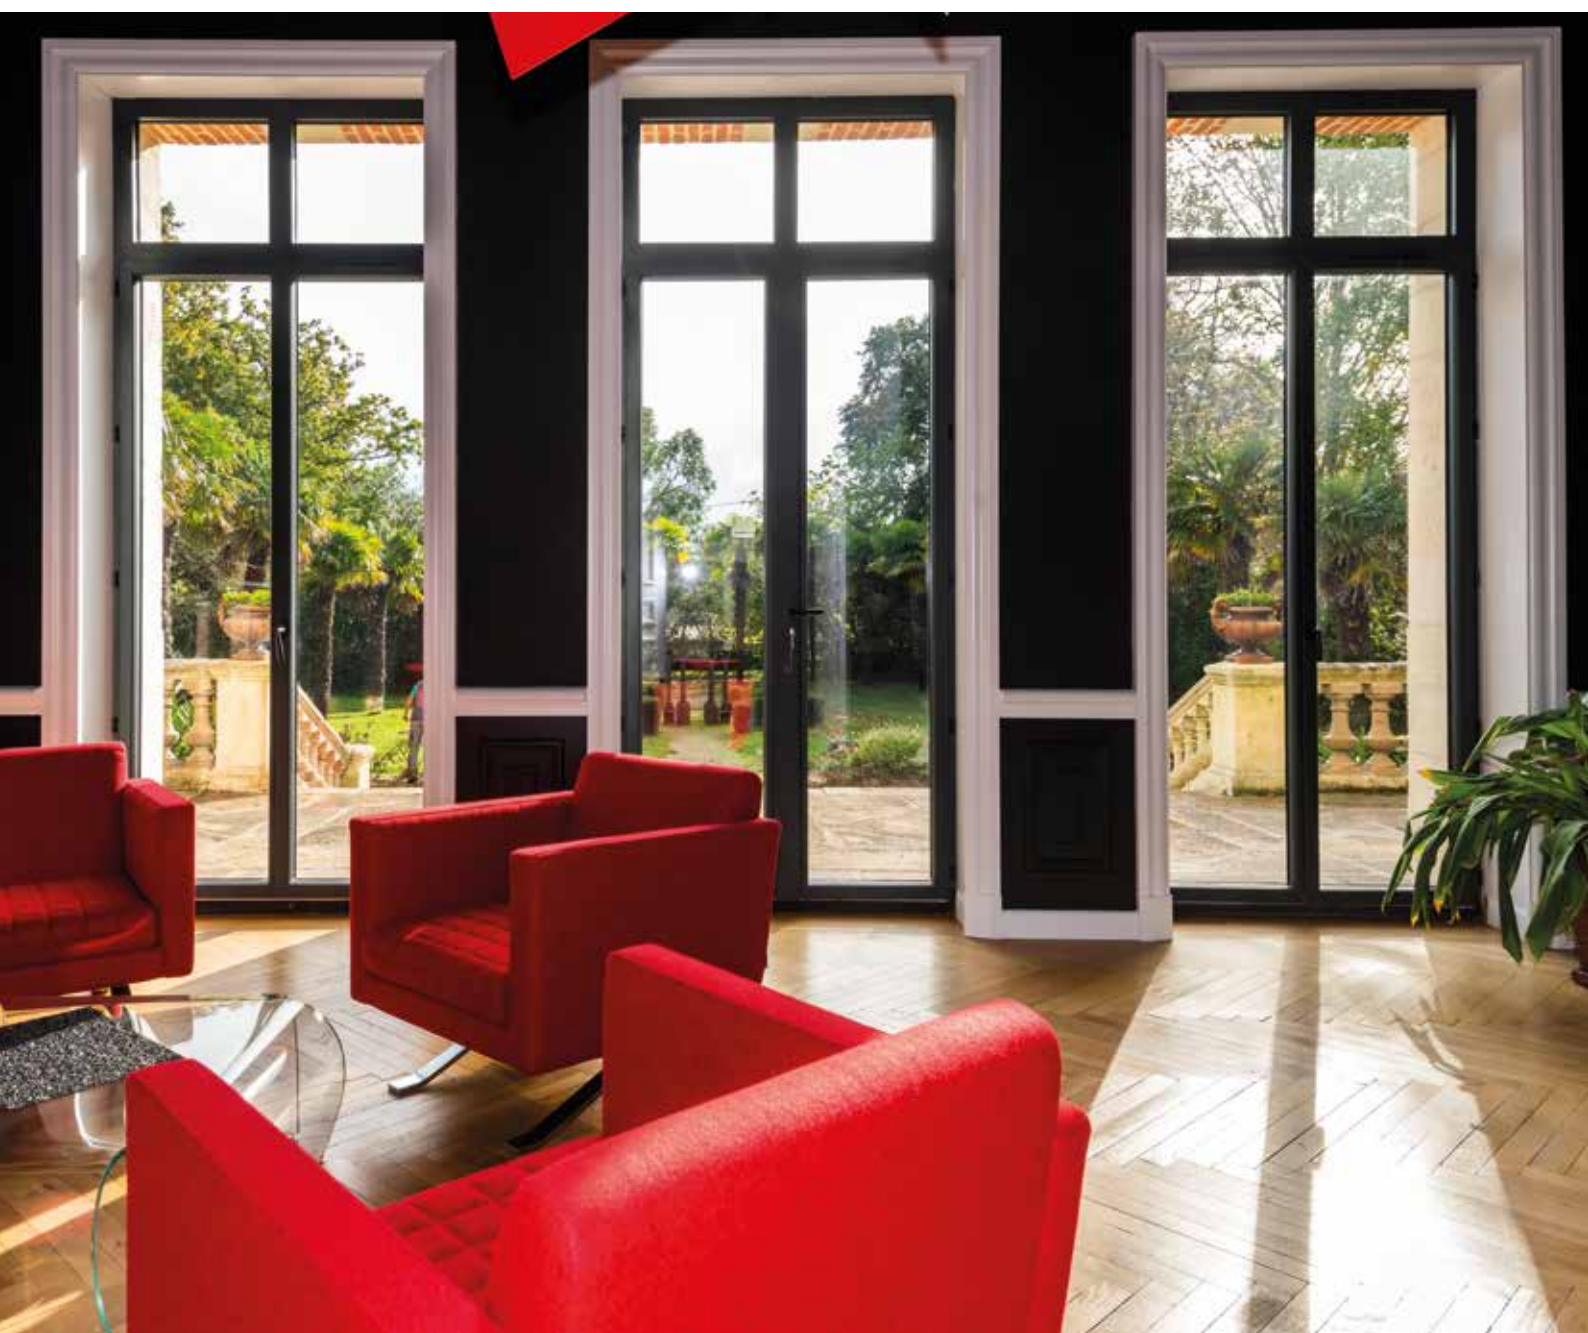

Fenêtre ALU FRAPPE

Terres de Fenêtre
ÉCLÉA®

OPTEZ POUR LA PERFORMANCE DESIGN

Choisir l'aluminium, c'est profiter de profils fins et résistants aux performances thermiques reconnues pour sublimer son intérieur. Disponibles dans de nombreuses couleurs, les profils aluminium apportent une touche résolument design et des possibilités d'assemblage multiples.