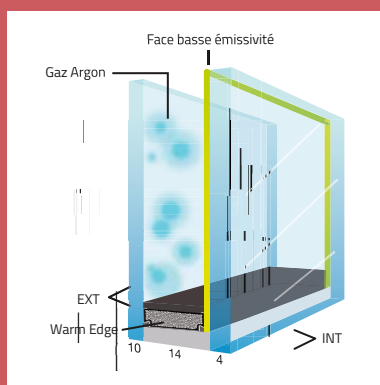

GARANTIE ISOLATION PHONIQUE

SILENCE QUOTIDIEN SOMMEIL

Pour une isolation sonore maximale (filtre les voitures, avions, voisinage) en plus des qualités d'un vitrage HPE (Haute Performance Energétique)

Garantie : acoustique

Spécificité : confort phonique