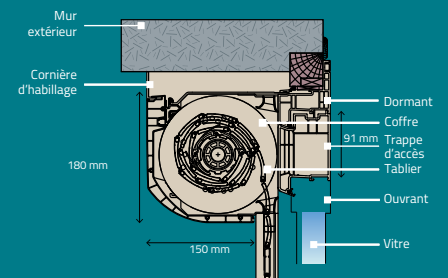

COUPE TECHNIQUE