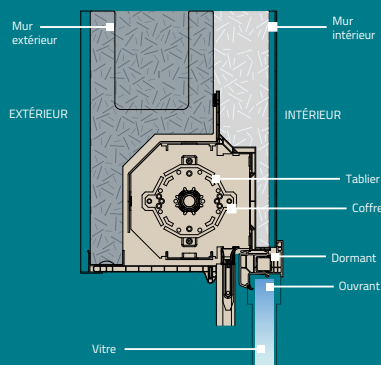

COUPE TECHNIQUE